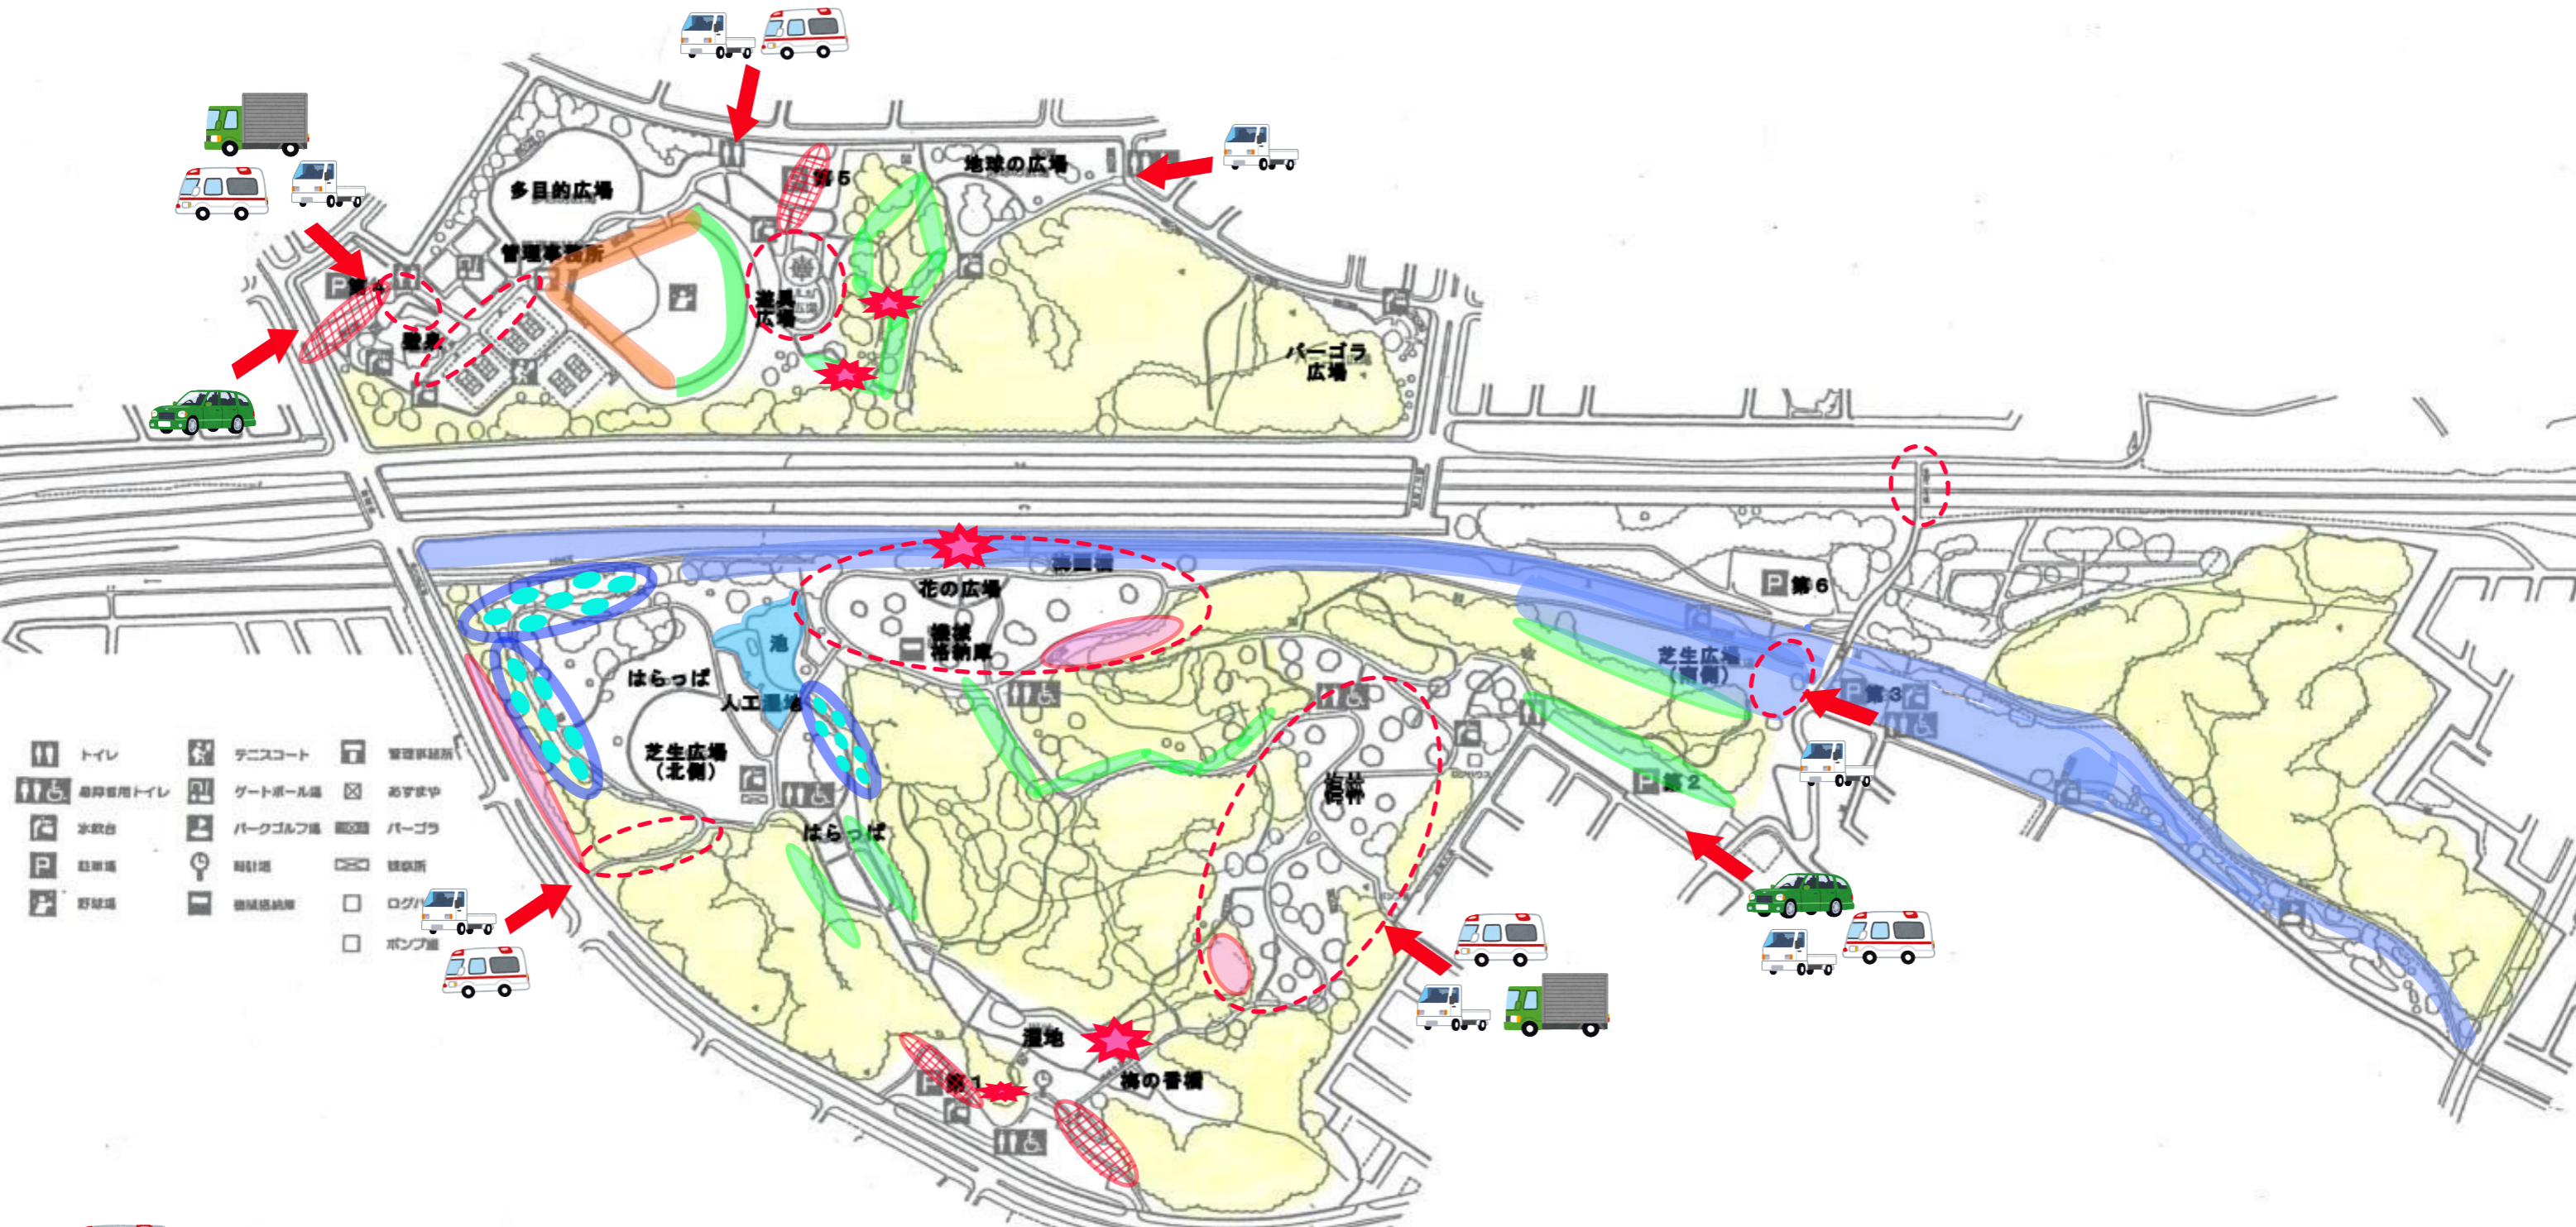

2021年度 平岡公園ハザードマップ

- | | | | | | |
|--|----------|--|---------|--|-------|
| | トイレ | | テニスコート | | 管理事務所 |
| | 車椅子利用トイレ | | ゲートボール場 | | あずまや |
| | 水飲み場 | | パークゴルフ場 | | パーゴラ |
| | 駐車場 | | 地図 | | 観望所 |
| | 遊具場 | | ログハウス | | 池 |
| | | | ポンプ場 | | |

- 緊急車両出入口注意
- 搬入車両出入口注意
- 作業車両出入口注意
- 一般車両出入口注意(梅林開花期間中臨時P)

- バラ花壇等転倒注意
- 転落注意
- めかるみ注意
- 車両通行注意
(見通し悪い、園路狭い)
- 打球注意
- 雨天時、冠水注意
- 強風時、落枝・倒木注意
- 崖崩れ注意
- 車両入り口